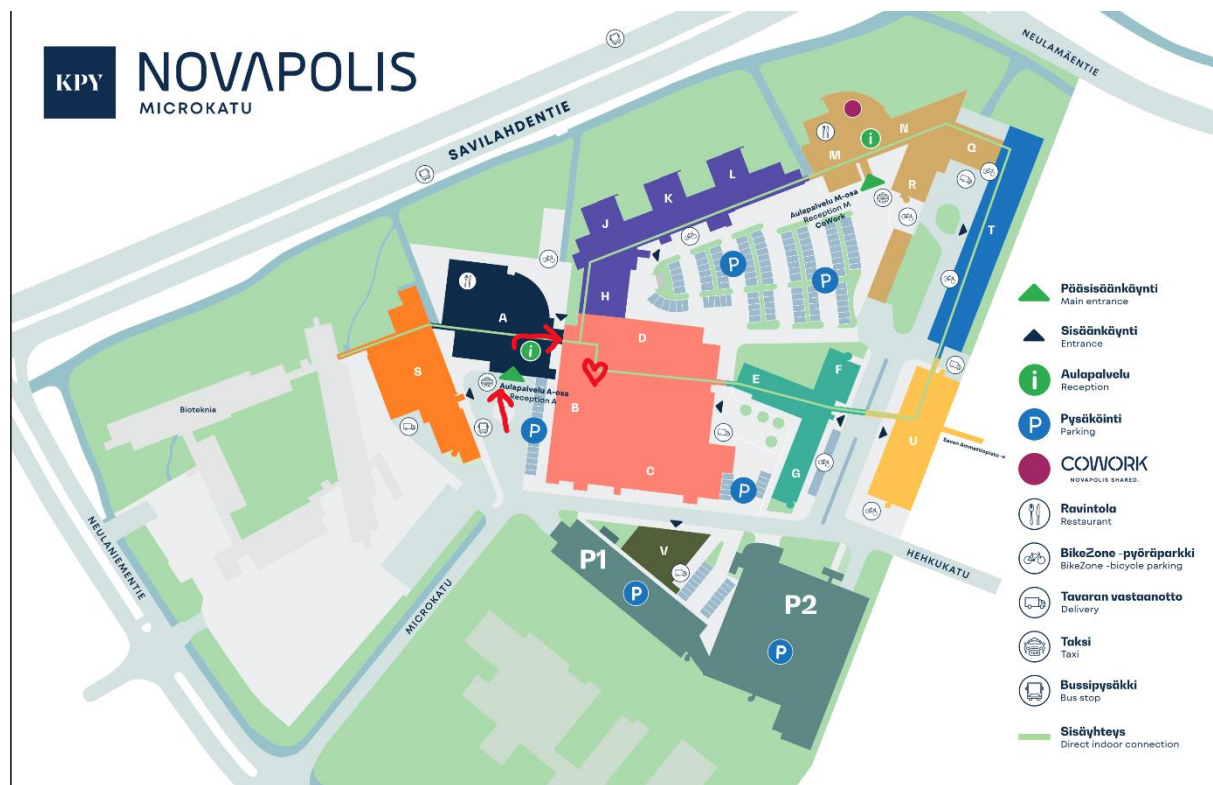

Saapumisohje Innovaatioista elinvoimaa -kokonaisturvallisuuden klusteritapahtumaan

Tapahtumapaikka: Novapolis Microkatu, Savonia amk, Kampussydän. Osoite: **Microkatu 1**, Kuopion Savilahdessa, Prismaa vastapäätä.

Pysäköinti piha-alueilla (ma-pe klo 7-17):

- 2 € / h + operaattorin palvelumaksu, maksu mobiilisovelluksella ([Parkman](#) ja [EasyPark](#))

Pysäköinti pysäköintitalossa:

- 2 € / h + operaattorin palvelumaksu, maksu mobiilisovelluksella ([Parkman](#) ja [EasyPark](#))
- max 9 € / vrk / pysäköintikerta + operaattorin palvelumaksu

[Novapoliksen saapumisohje](#)

Reitti Kampussydämeen on merkattu alla näkyvin "räiskäle"-tarroin lattiaan Novapoliksen A-osan pääaulasta. Käänny A-ovelta oikealle ja jatka hissien jälkeen lasiovien läpi taas oikealle. Nyt olet Kampussydämessä. Edessäsi on katsomo, vähän pidemmällä vasemmalla Savotta-kahvila. Tervetuloa!